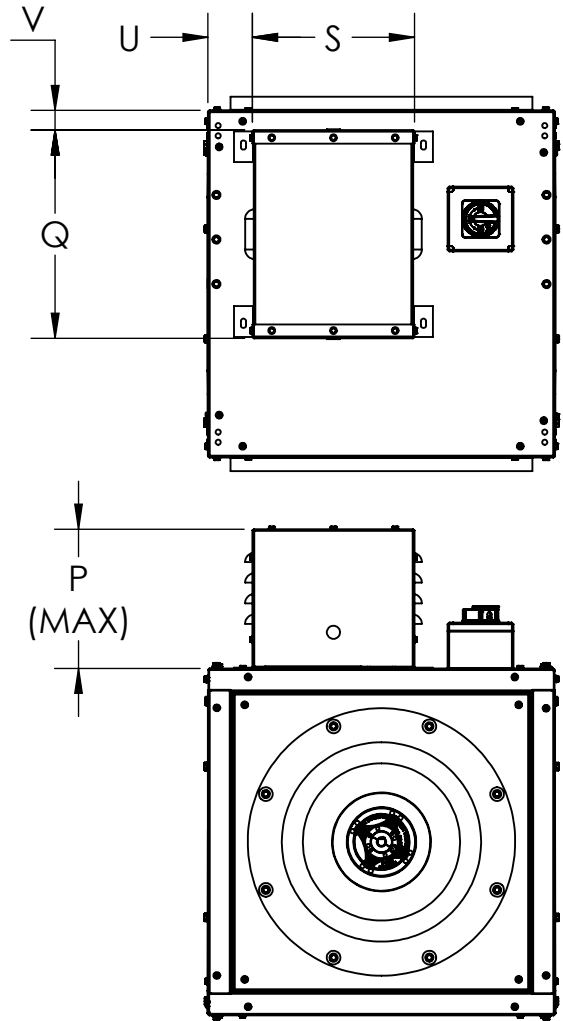

**SQX - VFD ENCLOSURE
 CENTRIFUGAL SQUARE INLINE - DIRECT DRIVE**

DIMENSIONAL DATA

SIZES	P	Q	V	S	U
135	10.17	12.19	1.40	9.81	1.86
150	10.17	12.19	1.40	9.81	3.56
165	10.17	15.19	1.40	11.80	3.25
182	10.17	15.19	1.40	11.80	4.50
200	10.17	15.19	1.40	11.80	5.82
222	10.17	19.19	1.40	11.80	6.66
245	10.17	19.19	1.40	11.80	7.80
270	10.17	19.19	1.40	11.80	9.63
300	10.17	19.19	1.40	11.80	11.80
330	10.17	19.19	2.90	11.80	14.05
365	10.17	19.19	6.90	11.80	16.55

ALL DIMENSIONS ARE IN INCHES